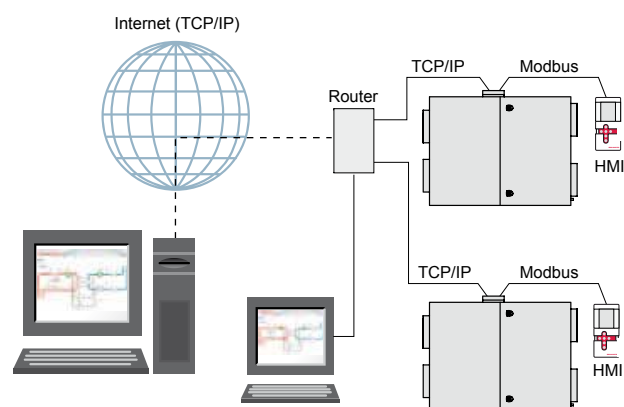

## EXHAUSTO kompakttagregater - ekstern kommunikation

Vekslertype	Størrelse	Automatik	Webserver	Modbus RTU RS485	Modbus TCP/IP	LON	LON I/O	iTool	Ekstern start/stop	Fællesalarm udgang
 <b>VEX100</b> SERIEN KRYDSVEKSLER	VEX140	VEX100	Indeholdt i iTool!			X	X	X		X
	VEX150	VEX100				X	X	X		X
	VEX160	VEX100				X	X	X		X
	VEX170	VEX100				X	X	X		X
 <b>VEX200</b> SERIEN ROTERENDE VEKSLER	VEX240	EXact	X	X	X	X			X	X
	VEX250	EXact	X	X	X	X			X	X
	VEX260	EXact	X	X	X	X			X	X
	VEX270	EXact	X	X	X	X			X	X
	VEX280	EXact	X	X	X	X			X	X
 <b>VEX300</b> SERIEN MODSTRØMSVEKSLER	VEX320C	EXact2	X	X	X	X			X	X
	VEX330C	EXact2	X	X	X	X			X	X
	VEX330H	EXact2	X	X	X	X			X	X
	VEX340	EXact	X	X	X	X			X	X
	VEX350	EXact	X	X	X	X			X	X
	VEX360	EXact	X	X	X	X			X	X
<b>Decentral</b>	<b>VEX308</b>	EXact2	X	X	X	X			X	X

## EXHAUSTO modulaggregater - ekstern kommunikation

Vekslertype	Type	Automatik	Webserver	Modbus RTU RS485	Modbus TCP/IP	Bacnet TCP/IP	OPC server	LON	METASYS N2	Ekstern start/stop	Fællesalarm udgang
 	<b>TOPP</b>	AIR2	X	X	X	X	X	X	X	X	X
	<b>SMART</b>	AIR2	X	X	X	X	X	X	X	X	X
	<b>AERO</b>	AIR2	X	X	X	X	X	X	X	X	X